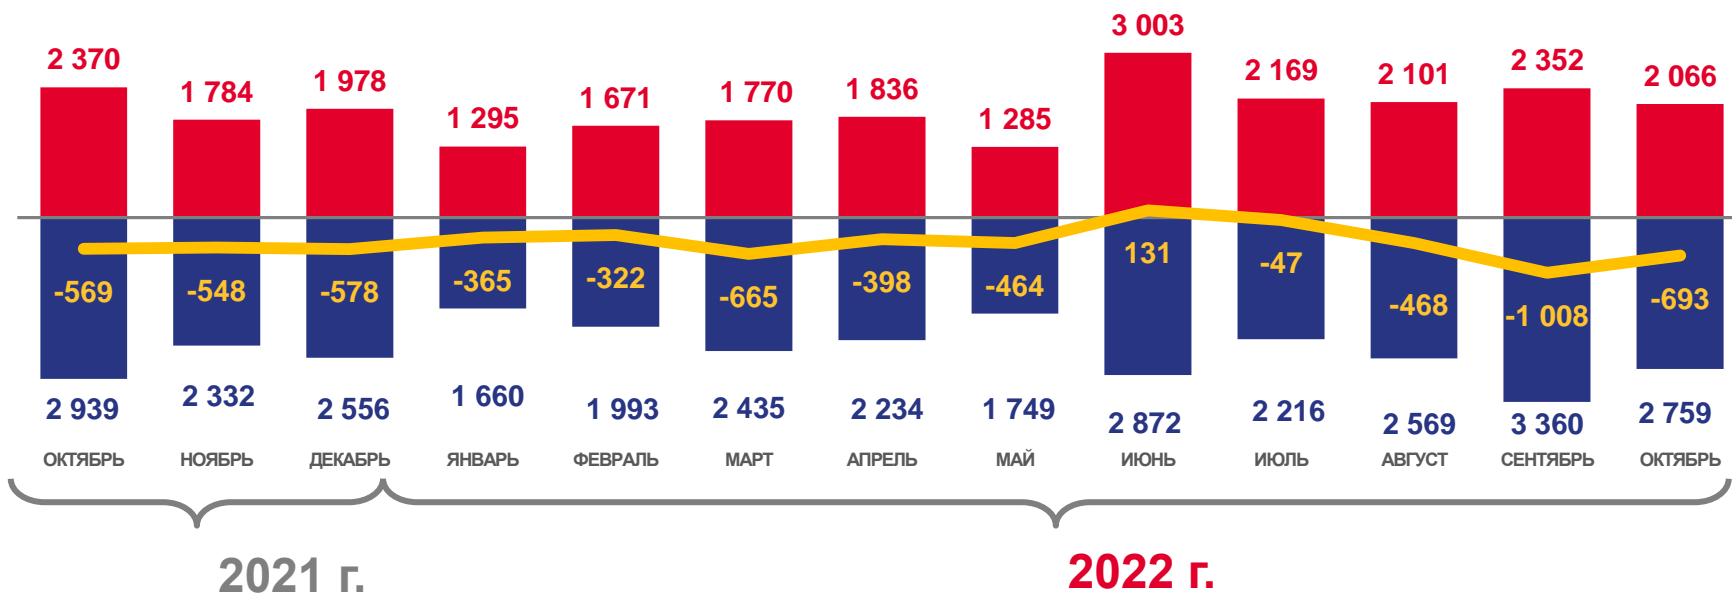

МИГРАЦИЯ НАСЕЛЕНИЯ ЗАБАЙКАЛЬСКОГО КРАЯ

В ЯНВАРЕ-ОКТАБРЕ 2022 ГОДА

Число прибывших в Забайкальском крае
19 548 человека

Миграционный отток за январь-октябрь 2022 г.
4 299 человек

Число выбывших по Забайкальскому краю
23 847 человек

■ Число прибывших

■ Число выбывших

— Миграционный прирост (отток)